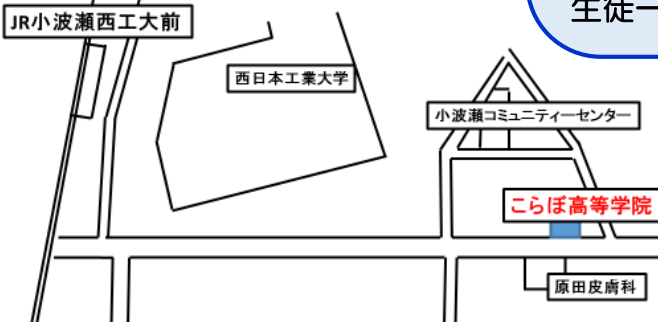

広域通信制高等学校とは…

- 各教科のレポートを提出、指定された日数のスクーリング授業を受け、単位認定試験に合格して単位を取得することで、3年間で高等学校卒業資格が得られます。
- 全国どこからでも入学できます。

単位制とは…

- 指定された単位数を3年間で取得していきます。学年はありませんので、それぞれのペースで学習を進めることができます。

サテライト校とは

- レポート添削指導や試験対策など、通信制高校卒業まで学習のサポートをする場所です。
- 単位履修計画のサポートや進路相談、学習カウンセリングも受けられます。

こらぼ高等学院では…

- ○学校法人山口精華学園 精華学園高等学校
- ○精華学園高等学校大分校苅田サテライト校
  こらぼ高等学院

同時入学

入学選考（書類審査・面接）

1. ○精華学園高等学校大分校所属生徒の学習サポート
     - レポート添削指導
     - スクーリング（大分校で実施）のサポート
     - 単位認定試験対策指導
     - チャレンジレッスン（特別活動）
     - 単位履修計画サポート
     - 進路相談、学習カウンセリング
2. 生徒一人ひとりに個別のサポートを提供します。

所在地…京都郡苅田町新津 1 丁目 9-3

お気軽にご相談ください

NPO 法人くらしサポートこらぼ
こらぼ高等学院 学院長 九十九光博
TEL…0930-55-6845 (9時半～18時半)
FAX…0930-55-6846 (24時間受付)
E-mail … g-collabo@iaa.itkeeper.ne.jp
(24時間受付)